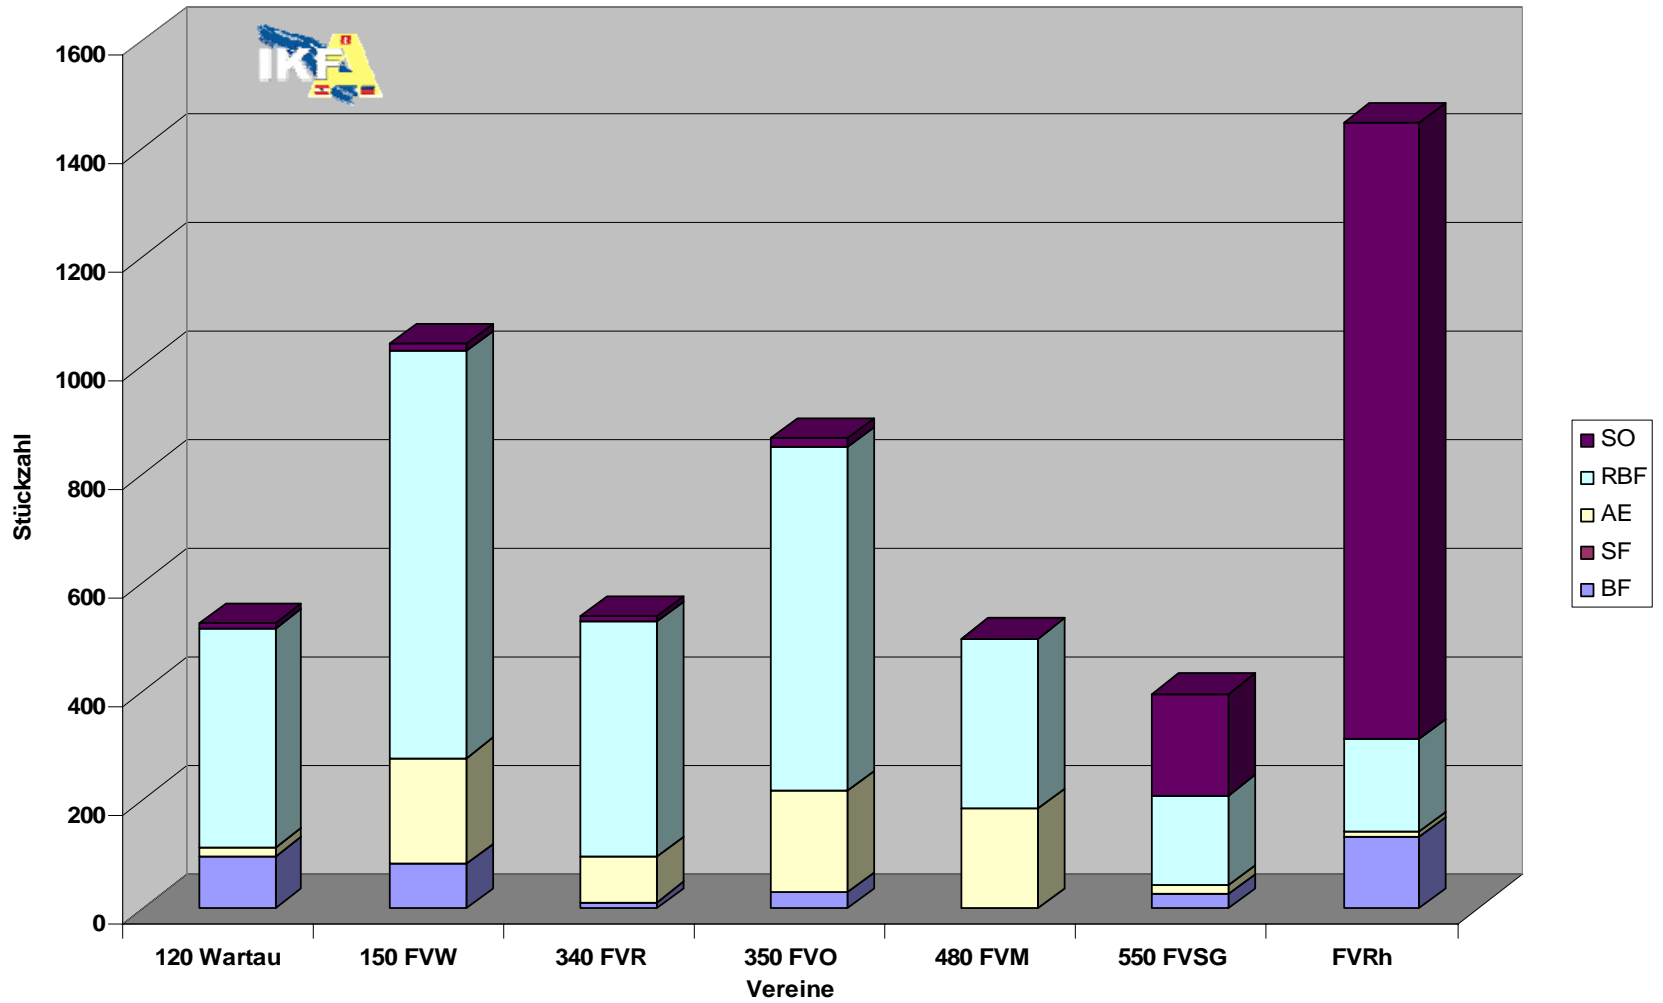

Fischartenverteilung Alpenrhein inkl. Graubünden

Anteil am Gesamtfang im Alpenrhein

■ A ■ FL ■ CH ■ GB

Fangzahlen Alpenrhein 2001-2006

Fangzahlen WBK und RBK 2006

Salmonidenfänge WBK/RBK 1980 - 2006

Fangzahlen LIBK 2006

Fangentwicklung LIBK 1999 - 2006