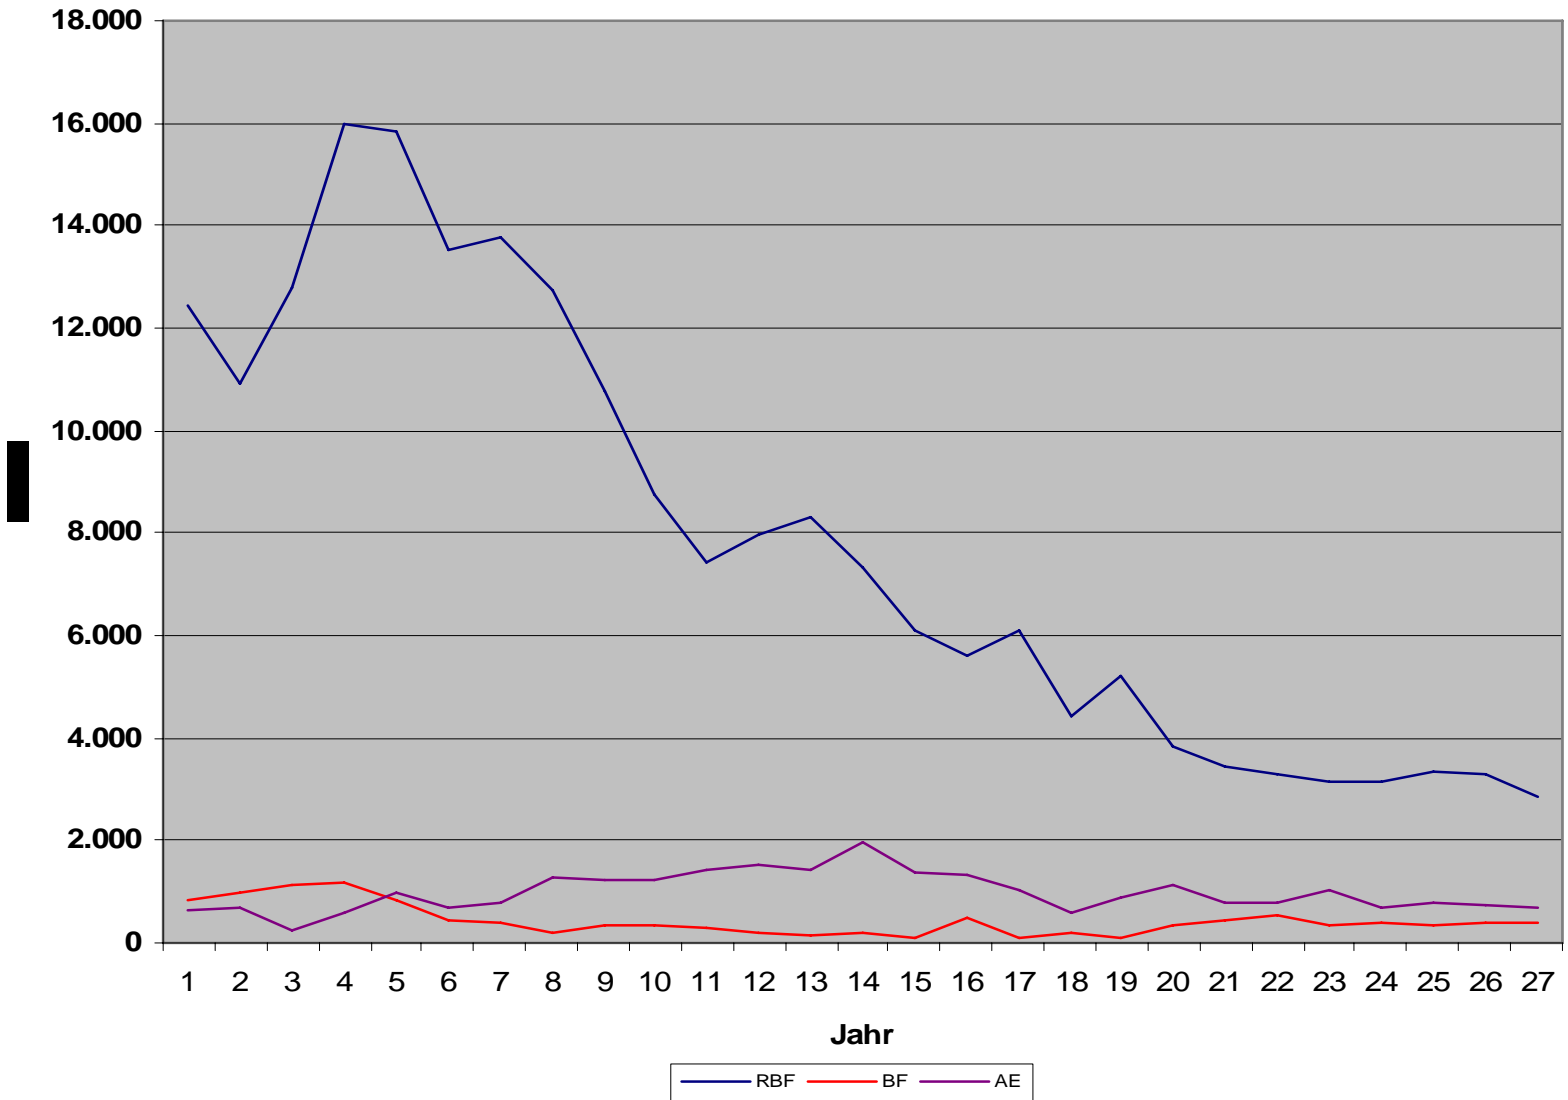

Fischartenverteilung Alpenrhein inkl. Graubünden

Anteil am Gesamtfang im Alpenrhein

■ A ■ FL ■ CH ■ GB

Fangzahlen Alpenrhein 2001-2006

Fangzahlen WBK und RBK 2006

Salmonidenfänge WBK/RBK 1980 - 2006

Fangzahlen LIBK 2006

Fangentwicklung LIBK 1999 - 2006