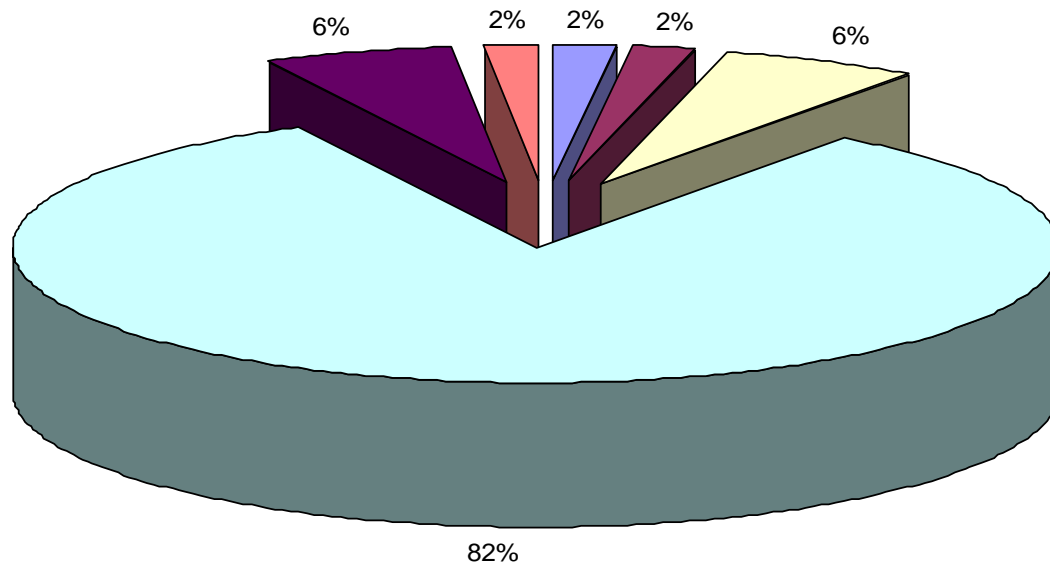

IKFA - Statistik

2006

Fischartenverteilung Alpenrhein inkl. GB

Fangzahlen Alpenrhein AFL/SG

Fischartenverteilung Alpenrhein A/SG/FL

Fangzahlen im Bündner Alpenrhein

Fischartenverteilung Alpenrhein GB

■ BF ■ SF □ AE □ RBF ■ FE ■ SO

Fischartenverteilung Alpenrhein inkl. Graubünden

Anteil am Gesamtfang im Alpenrhein

■ A ■ FL ■ CH ■ GB

Fangzahlen Alpenrhein 2001-2006

Fangzahlen WBK und RBK 2006

Salmonidenfänge WBK/RBK 1980 - 2006

Fangzahlen LIBK 2006

Fangentwicklung LIBK 1999 - 2006