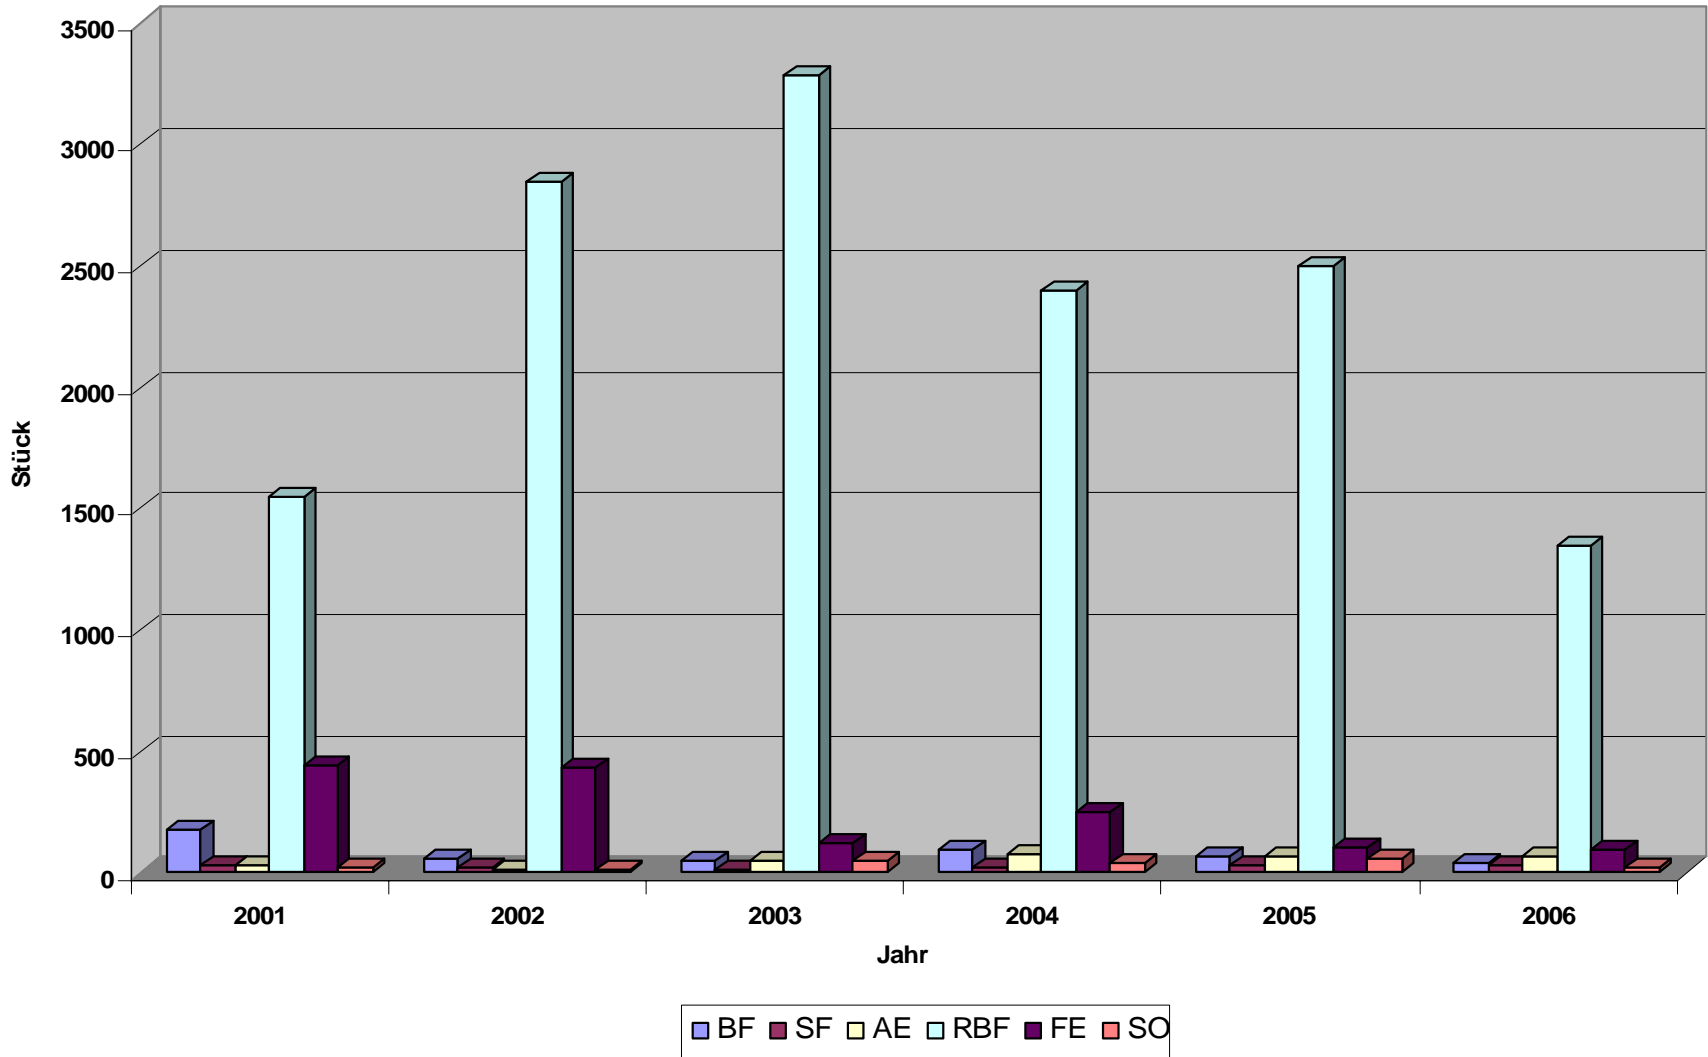

Fischartenverteilung Alpenrhein inkl. Graubünden

Anteil am Gesamtfang im Alpenrhein

■ A ■ FL ■ CH ■ GB

Fangzahlen Alpenrhein 2001-2006

Fangzahlen WBK und RBK 2006

Salmonidenfänge WBK/RBK 1980 - 2006

Fangzahlen LIBK 2006

Fangentwicklung LIBK 1999 - 2006