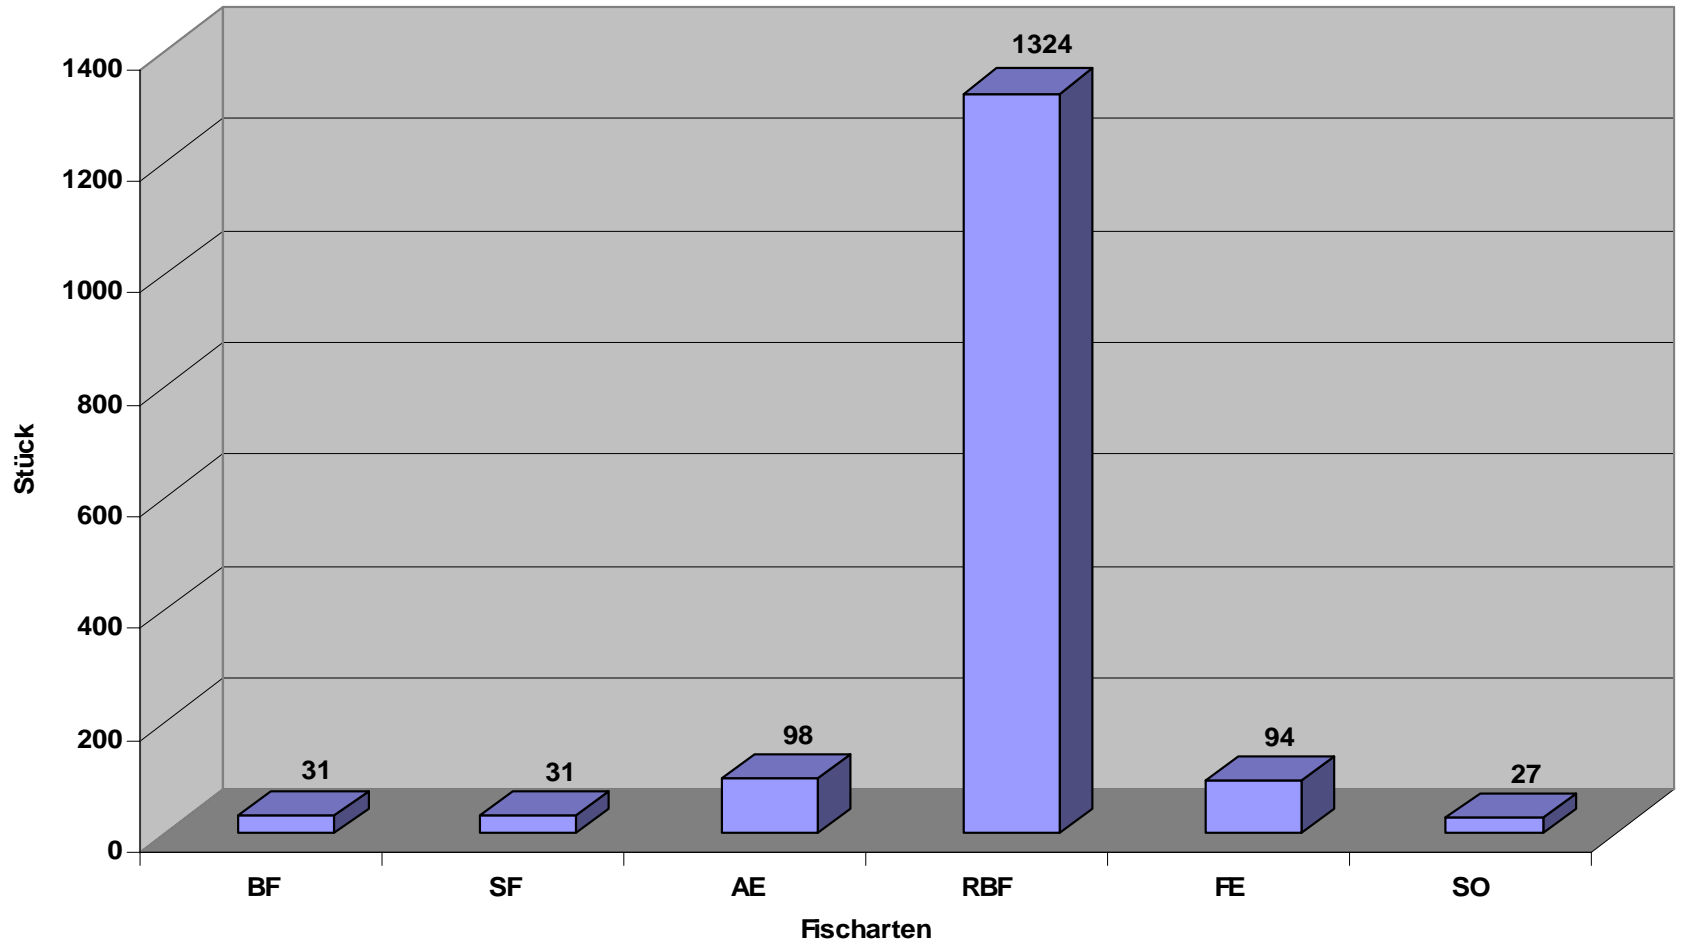

IKFA - Statistik

2006

Fischartenverteilung Alpenrhein inkl. GB

Fangzahlen Alpenrhein AFL/SG

Fischartenverteilung Alpenrhein A/SG/FL

Fangzahlen im Bündner Alpenrhein

Fischartenverteilung Alpenrhein GB

■ BF ■ SF □ AE □ RBF ■ FE ■ SO

Fischartenverteilung Alpenrhein inkl. Graubünden

Anteil am Gesamtfang im Alpenrhein

■ A ■ FL ■ CH ■ GB

Fangzahlen Alpenrhein 2001-2006

Fangzahlen WBK und RBK 2006

Salmonidenfänge WBK/RBK 1980 - 2006

Fangzahlen LIBK 2006

Fangentwicklung LIBK 1999 - 2006