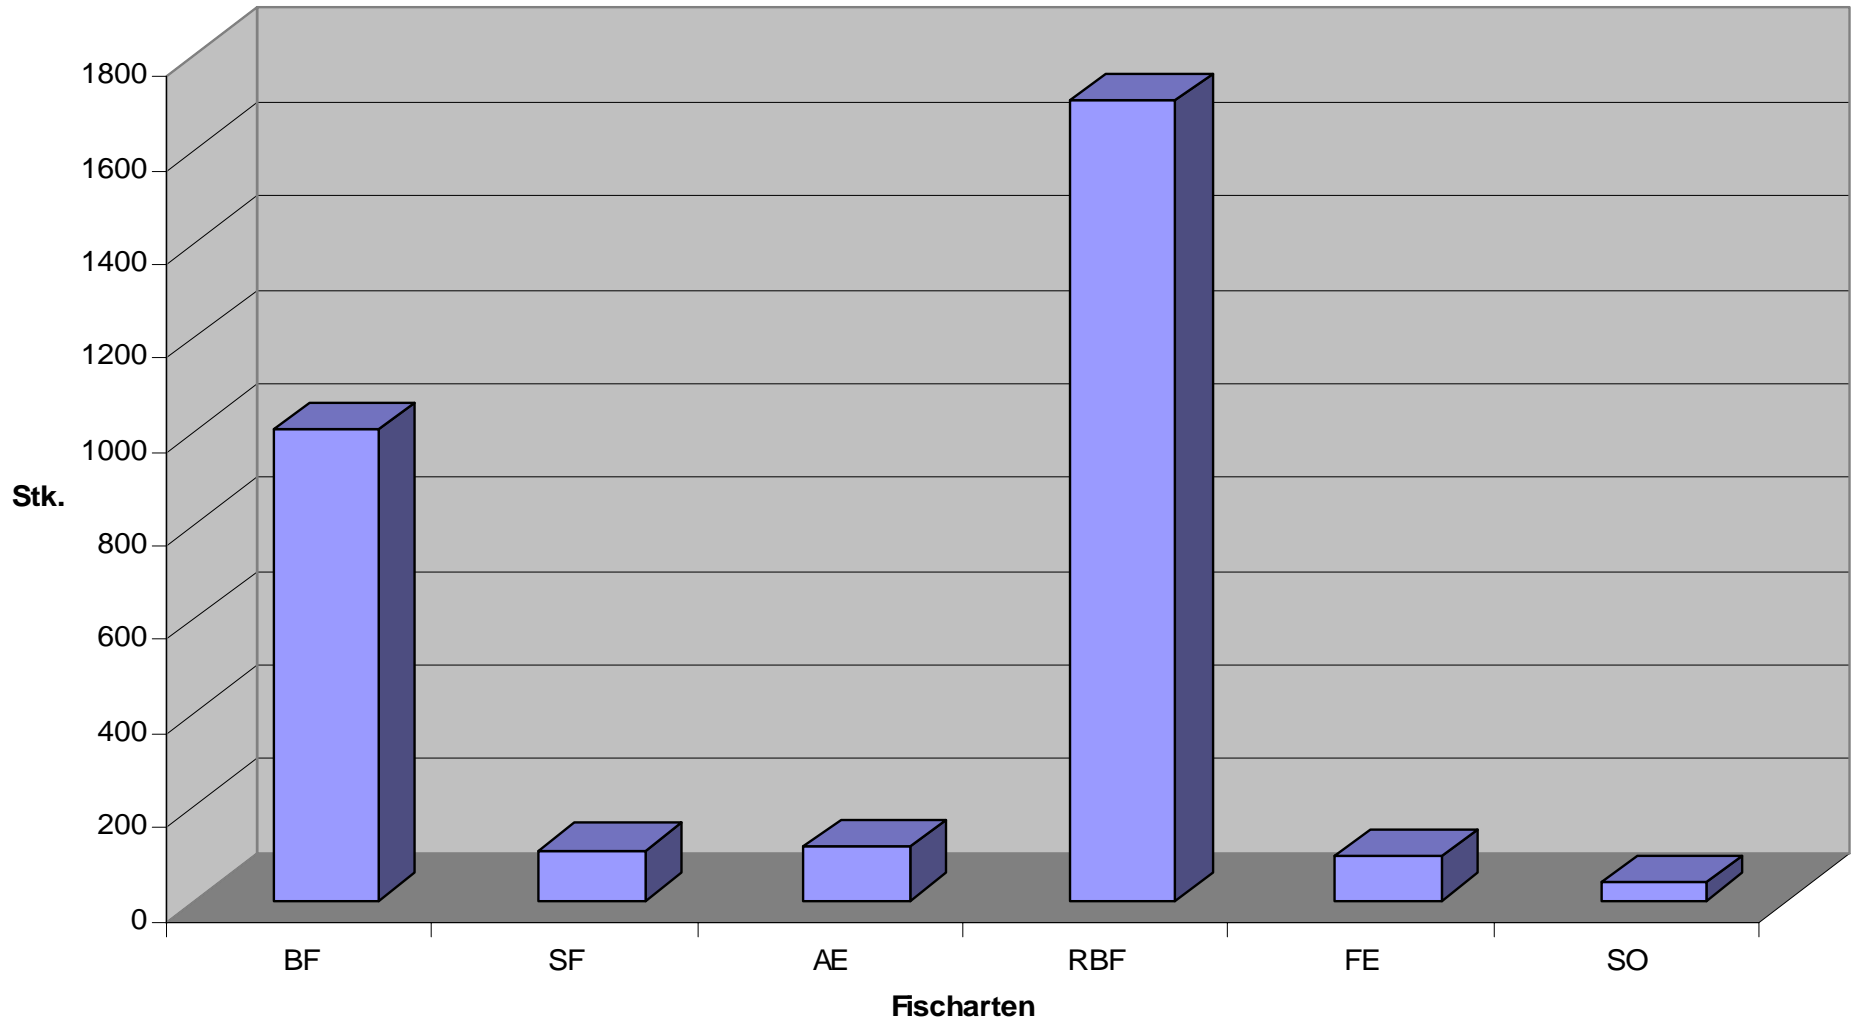

IKFA - Statistik

2006

Fischartenverteilung Alpenrhein inkl. GB

Fangzahlen Alpenrhein AFL/SG

Fischartenverteilung Alpenrhein A/SG/FL

Fangzahlen im Bündner Alpenrhein

Fischartenverteilung Alpenrhein GB

■ BF ■ SF □ AE □ RBF ■ FE ■ SO

Fischartenverteilung Alpenrhein inkl. Graubünden

Anteil am Gesamtfang im Alpenrhein

■ A ■ FL ■ CH ■ GB

Fangzahlen Alpenrhein 2001-2006

Fangzahlen WBK und RBK 2006

Salmonidenfänge WBK/RBK 1980 - 2006

Fangzahlen LIBK 2006

Fangentwicklung LIBK 1999 - 2006