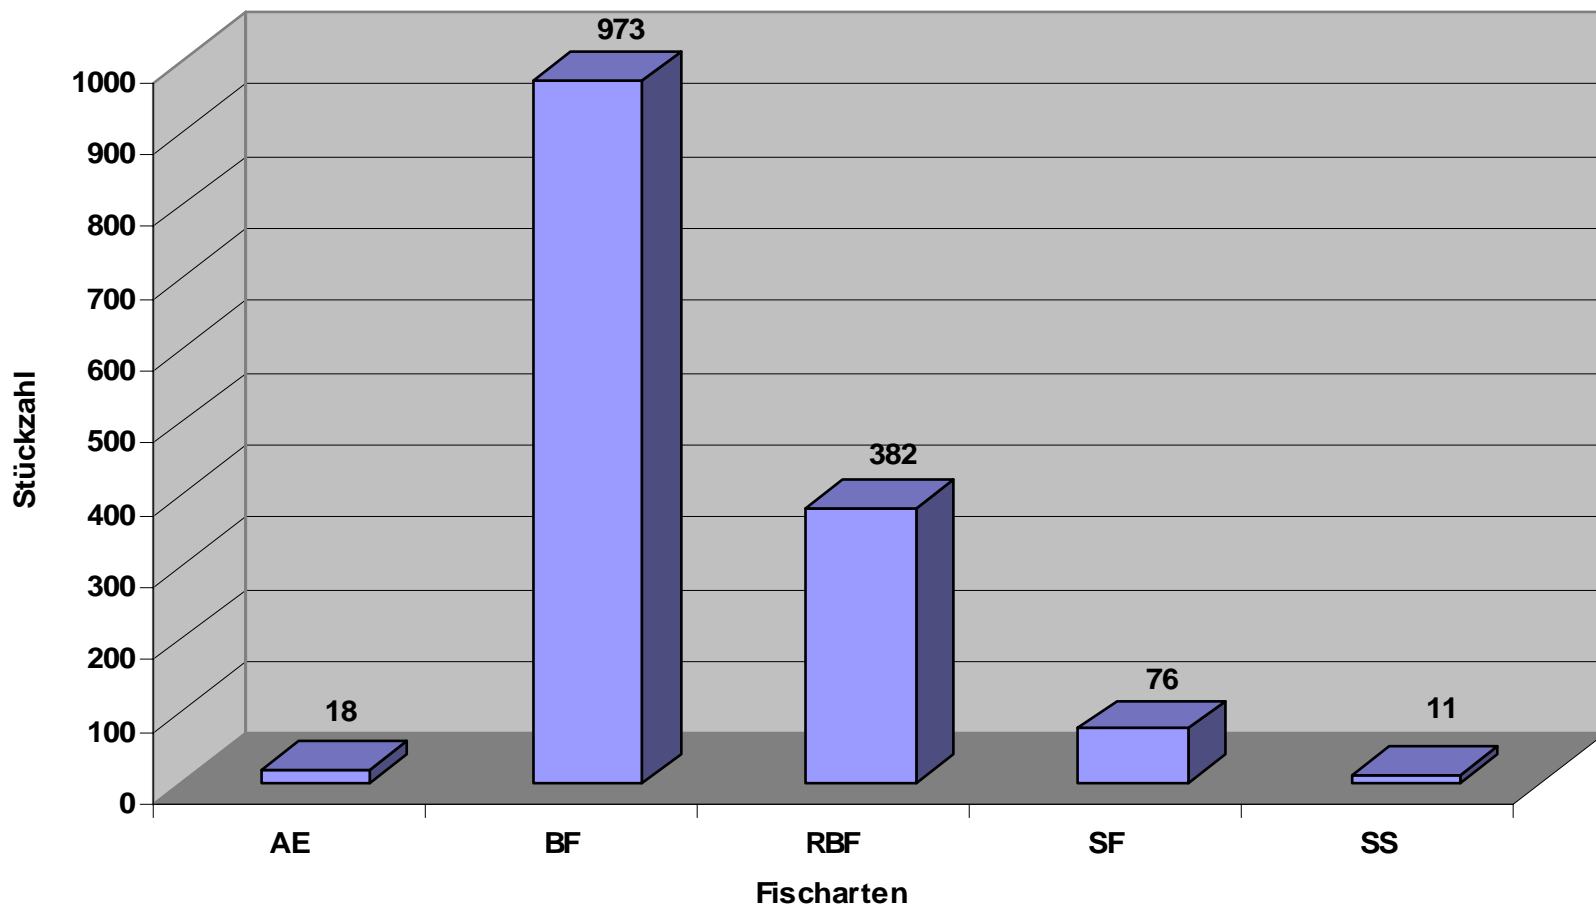

IKFA - Statistik

2006

Fischartenverteilung Alpenrhein inkl. GB

Fangzahlen Alpenrhein AFL/SG

Fischartenverteilung Alpenrhein A/SG/FL

Fangzahlen im Bündner Alpenrhein

Fischartenverteilung Alpenrhein GB

■ BF ■ SF □ AE □ RBF ■ FE ■ SO

Fischartenverteilung Alpenrhein inkl. Graubünden

Anteil am Gesamtfang im Alpenrhein

■ A ■ FL ■ CH ■ GB

Fangzahlen Alpenrhein 2001-2006

Fangzahlen WBK und RBK 2006

Salmonidenfänge WBK/RBK 1980 - 2006

Fangzahlen LIBK 2006

Fangentwicklung LIBK 1999 - 2006