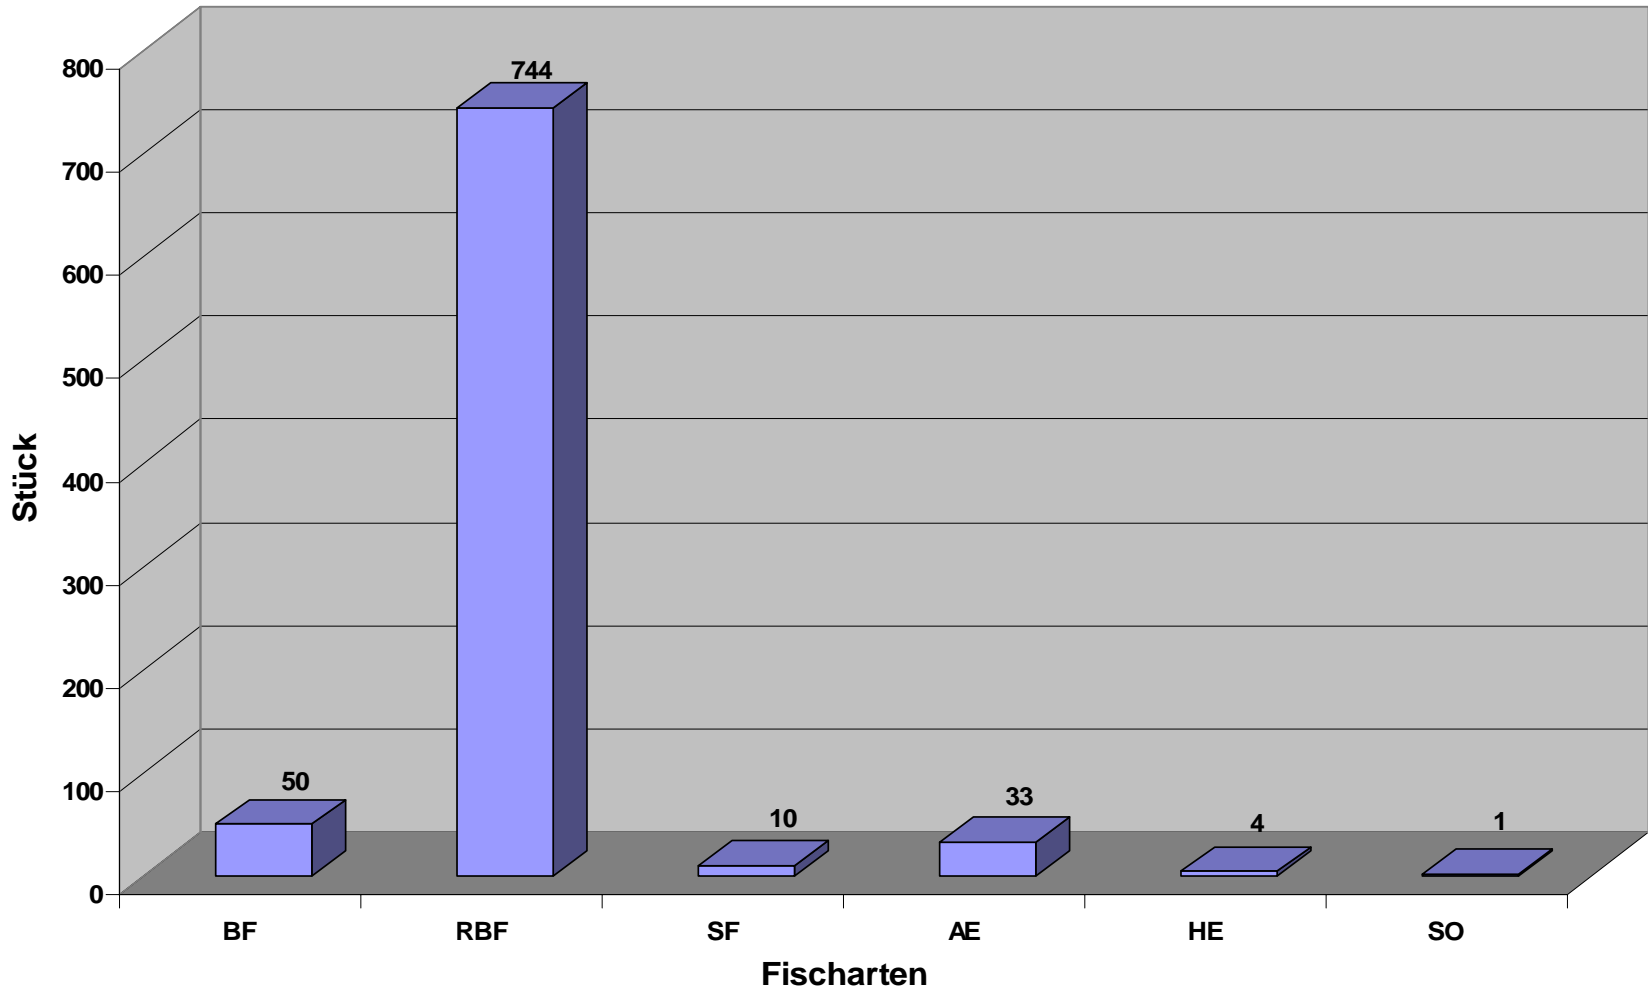

Fischartenverteilung Alpenrhein inkl. Graubünden

Anteil am Gesamtfang im Alpenrhein

■ A ■ FL ■ CH ■ GB

Fangzahlen Alpenrhein 2001-2006

Fangzahlen WBK und RBK 2006

Salmonidenfänge WBK/RBK 1980 - 2006

Fangzahlen LIBK 2006

Fangentwicklung LIBK 1999 - 2006